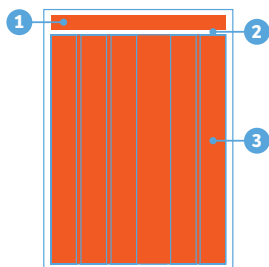

**1/3 VERTICAL**  
3,25 PO x 11,43 PO

**1/4 VERTICAL**  
4,937 PO x 5,67 PO

**1/4 HORIZONTAL**  
10 PO x 2,9 PO

**BANDEAU SECTIONNEL**  
10 PO x 2,75 PO

**1/6 HORIZONTAL**  
4,937 PO x 4 PO

**1/8 HORIZONTAL**  
4,937 PO x 2,9 PO

**FAUSSE UNE\*\***  
10 PO x 11,43 PO

**DOUBLES PAGES CENTRALES, INCLUANT LA GOUTTIÈRE** 20,75 PO x 11,43 PO

**MAXI FOLIO ET PLEINE PAGE\*\*\***

1. EN-TÊTE: 10 PO x 0,8 PO
2. ZONE SÉCURISÉE: 10 PO x 0,5 PO
3. PUBLICITÉ: 10 PO x 11,43 PO

**\* BANDEAU FRONTISPICE HAUT**

Zone de 2,8 po. de marge de sécurité sans texte ni logo.

**\*\* FAUSSE UNE : LOGO 24 HEURES**

Le logo 24 heures doit être libre de tout texte ou de toute image composant la publicité. Le logo 24 heures ne doit pas être intégré à la publicité ou modifié pour en faire partie. Zone réservée au logo 24 heures = 3 po sur 3 po (LA ZONE ORANGE EST LA ZONE POUVANT ÊTRE UTILISÉE POUR LA PUBLICITÉ DU CLIENT.)

**\*\*\* NOTE IMPORTANTE AU SUJET DU FORMAT MAXI FOLIO**

Cette zone correspond à l'endroit où le rouleau saisit le papier pour l'impression. Par conséquent, lorsqu'une image est imprimée dans un HAUT DE PAGE INTÉGRÉ À UNE PAGE ENTIÈRE, il y a une légère traînée d'encre dont la visibilité varie selon la viscosité et la couverture d'encre. Il est donc recommandé d'éviter de placer du texte dans cette zone.