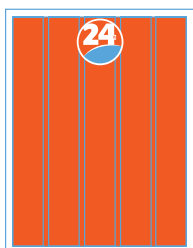

# Formats modulaires

**BANDEAU FRONTISPICE HAUT\***  
10 PO x 1,429 PO

**BANDEAU FRONTISPICE BAS**  
10 PO x 1,65 PO

**DEMI-BANNIÈRE FRONTISPICE HAUT**  
1,874 PO x 3,47 PO

**DEMI-BANNIÈRE FRONTISPICE BAS**  
1,874 PO x 3,47 PO

**PLEINE PAGE**  
10 PO x 11,43 PO

**2/3 PAGE**  
10 PO x 8,289 PO

**PAGE JUNIOR**  
6,625 PO x 9 PO

**1/2 HORIZONTALE**  
10 PO x 5,67 PO

**1/2 VERTICALE**  
4,937 PO x 11,43 PO

**1/3 HORIZONTAL**  
10 PO x 4 PO

**1/3 VERTICAL**  
3,25 PO x 11,43 PO

**1/4 VERTICAL**  
4,937 PO x 5,67 PO

**1/4 HORIZONTAL**  
10 PO x 2,9 PO

**BANDEAU SECTIONNEL**  
10 PO x 2,75 PO

**1/6 HORIZONTAL**  
4,937 PO x 4 PO

**1/8 HORIZONTAL**  
4,937 PO x 2,9 PO

**FAUSSE UNE\*\***  
10 PO x 11,43 PO

**DOUBLES PAGES CENTRALES, INCLUANT LA GOUTTIÈRE** 20,75 PO x 11,43 PO

**MAXI FOLIO ET PLEINE PAGE\*\*\***

1. EN-TÊTE: 10 PO x 0,8 PO
2. ZONE SÉCURISÉE: 10 PO x 0,5 PO
3. PUBLICITÉ: 10 PO x 11,43 PO